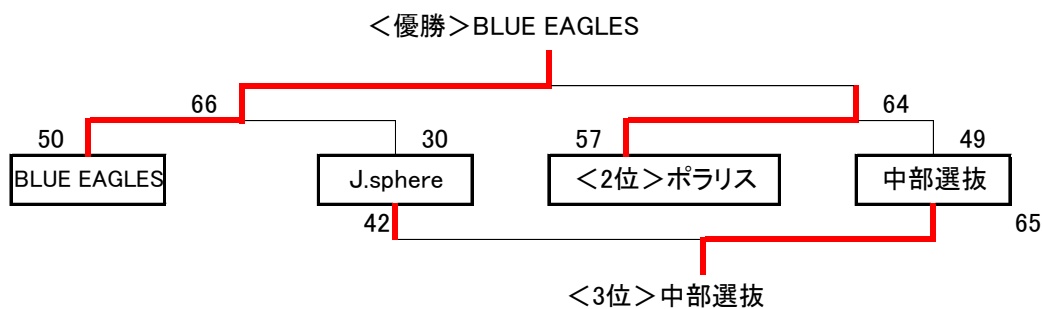

第24回東海ジュニア(中学生)バスケットボール選手権大会組合せ

第1日目 12月17日(土) <女子予選リーグ> 舞阪総合体育館

Eブロック	BLUE EAGLES	西部選抜	東濃EAST	順位
BLUE EAGLES		○ 58-46	○ 92-42	1
西部選抜	× 46-58		○ 110-40	2
東濃EAST	× 42-92	× 40-110		3

Fブロック	MJ	津Jr	J.sphere	順位
MJ		○ 55-51	× 49-74	2
津Jr	× 51-55		× 37-55	3
J.sphere	○ 74-49	○ 55-37		1

Gブロック	鈴鹿Jr	ポラリス	東部選抜	順位
鈴鹿Jr		× 55-73	○ 75-50	2
ポラリス	○ 73-55		○ 88-46	1
東部選抜	× 50-75	× 46-88		3

Hブロック	中部選抜	HGS	伊勢	順位
中部選抜		○ 93-62	○ 80-42	1
HGS	× 62-93		○ 55-53	2
伊勢	× 42-80	× 53-55		3

第2日目 12月18日(日) <女子決勝トーナメント> 雄踏総合体育館

<女子交歓試合> 舞阪総合体育館