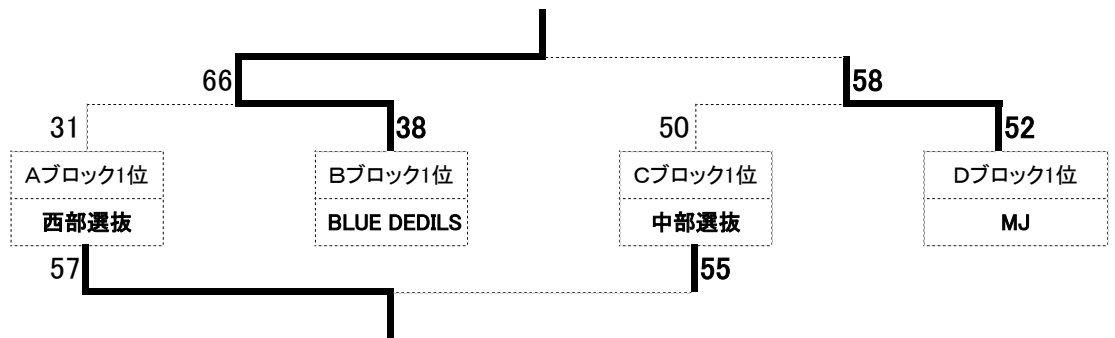

第1回『豊田通商カップ』+第20回『東海ジュニア(中学生)バスケットボール選手権大会』 組合せ

第1日目 12月15日(土) <男子予選リーグ> 千種スポーツセンター

Aブロック	静岡県西部選抜	鈴亀ジュニア	MBCジュニア	順位
静岡県西部選抜 (静岡県1位)		○ 51-42	○ 62-44	1
鈴亀ジュニア (三重県2位)	● 42-51		● 50-67	3
MBCジュニア (愛知県3位)	● 44-62	○ 67-50		2

Bブロック	高杉 BLUE DEDILS	T-MIX	静岡県東部選抜	順位
高杉 BLUE DEDILS (愛知県1位)		○ 57-41	○ 68-44	1
T-MIX (岐阜県2位)	● 41-57		● 41-60	3
静岡県東部選抜 (静岡県3位)	● 44-68	○ 60-41		2

Cブロック	三酒ジュニアバスケットボールクラブ	静岡県中部選抜	SFゴールド	順位
三酒ジュニアバスケットボールクラブ (三重県1位)		● 34-81	○ 55-39	2
静岡県中部選抜 (静岡県2位)	○ 81-34		○ 65-47	1
SFゴールド (岐阜県3位)	● 39-55	● 47-65		3

Dブロック	MJバスケットボールクラブ	KBBC	尾鷲ジュニア	順位
MJバスケットボールクラブ (岐阜県1位)		○ 61-57	○ 75-56	1
KBBC (愛知県2位)	● 57-61		○ 72-46	2
尾鷲ジュニア (三重県3位)	● 56-75	● 46-72		3

第2日目 12月16日(日) <男子決勝トーナメント> 千種スポーツセンター

<男子交歓試合> 北スポーツセンター