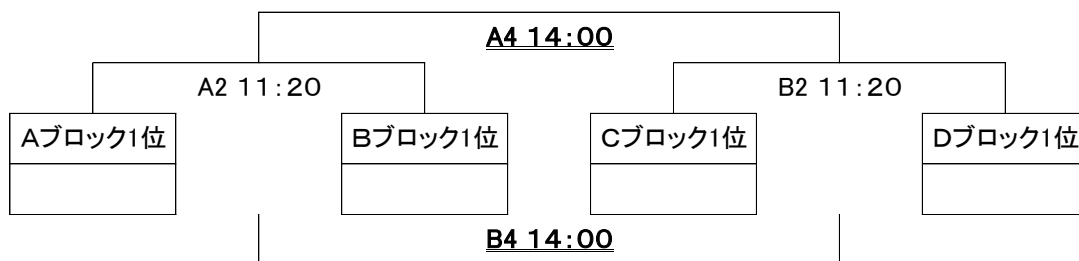

第1回『豊田通商カップ』+第20回『東海ジュニア(中学生)バスケットボール選手権大会』 組合せ

第1日目 12月15日(土) <男子予選リーグ> 千種スポーツセンター

Aブロック	静岡県西部選抜	鈴亀ジュニア	MBCジュニア	順位
静岡県西部選抜 (静岡県1位)				
鈴亀ジュニア (三重県2位)				
MBCジュニア (愛知県3位)				

Bブロック	高杉 BLUE DEDILS	T-MIX	静岡県東部選抜	順位
高杉 BLUE DEDILS (愛知県1位)				
T-MIX (岐阜県2位)				
静岡県東部選抜 (静岡県3位)				

Cブロック	三酒ジュニアバスケットボールクラブ	静岡県中部選抜	SFゴールド	順位
三酒ジュニアバスケットボールクラブ (三重県1位)				
静岡県中部選抜 (静岡県2位)				
SFゴールド (岐阜県3位)				

Dブロック	MJバスケットボールクラブ	KBBC	尾鷲ジュニア	順位
MJバスケットボールクラブ (岐阜県1位)				
KBBC (愛知県2位)				
尾鷲ジュニア (三重県3位)				

第2日目 12月16日(日) <男子決勝トーナメント> 千種スポーツセンター

※ _____は事前にお配りした日程表の時間から変更になっています。

<男子交歓試合> 北スポーツセンター